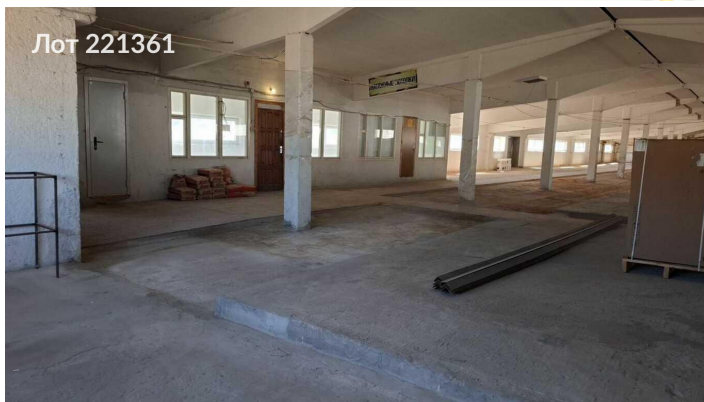

## ЛОТ № 221361

РОССИЯ, МОСКОВСКАЯ ОБЛАСТЬ, ОРЕХОВО-ЗУЕВСКИЙ ГОРОДСКОЙ ОКРУГ, ДЕРЕВНЯ АНЦИФЕРОВО

**Продается склад  
36 900 000 рублей**

Предлагаем вашему вниманию коммерческий объект в деревне Анциферово, расположенный в живописном Орехово-Зуевском городском округе Московской области. Это современное здание общей площадью 1400 м<sup>2</sup> представляет собой складское помещение с высотой потолков до 4 метров. Стены выполнены из бетонных плит, крыша – двухскатная с обновленным покрытием, что обеспечивает высокую надежность и защиту здания. Территория площадью 1 гектар полностью благоустроена и огорожена новым бетонным забором, высота которого достигает 2,5 метра. За счет этого обеспечивается безопасность и уединение. Удобный подъезд для грузового транспорта и наличие специализированной парковки внутри участка делают данный объект идеальным для ведения коммерческой деятельности. Также предусмотрены офисные помещения, буфет, столовая и рецепция. В шаговой доступности находятся ключевые транспортные развязки, что обеспечивает легкий доступ к станциям метро, включая Ипподром, всего в 36 минутах на автомобиле. В окрестностях располагаются разнообразные магазины и сервисы, что обеспечивает комфортное месторасположение для ведения бизнеса.

Тип сделки	Продажа	Ворота	На нулевой отметке
Тип недвижимости	Коммерческая	Форма собственности	в аренде
Подтип	склад	Площадь участка	100 сот.
Метро	Ипподром	Тип здания	Нежилое
Путь до метро	На автомобиле	Форма налогообложения	УСН
Время до метро	36 мин.	Электрическая мощность	200 кВт
Этаж	1	Количество мокрых точек	2
Этажей	1	Вентиляция	Естественная
Высота потолков	4 м.	Буфет	Да
Общая площадь	1400 м <sup>2</sup>	Гостиница	Да
Состояние	Типовой ремонт	Столовая	Да
Расположение парковки	На территории	Центральная рецепция	Да
Назначение парковки	Для грузового транспорта	Офисные помещения	Да
Тип здания	Административное	Добавлено	2025-08-22 15:25:28
Бесплатная парковка	Да		